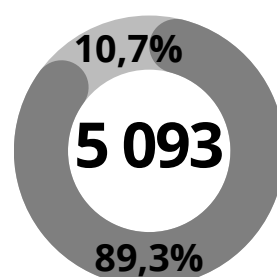

БРАЧНОСТЬ И РАЗВОДИМОСТЬ В ГОМЕЛЬСКОЙ ОБЛАСТИ

2025 год

ЗАРЕГИСТРИРОВАНО БРАКОВ

ЗАРЕГИСТРИРОВАНО РАЗВОДОВ

● городское население
● сельское население

● городское население
● сельское население

ОБЩИЙ КОЭФФИЦИЕНТ БРАЧНОСТИ

(на 1000 человек населения)

3,9

ВСЁ НАСЕЛЕНИЕ

4,4

ГОРОДСКОЕ НАСЕЛЕНИЕ

1,9

СЕЛЬСКОЕ НАСЕЛЕНИЕ

ВСТУПИЛИ В БРАК