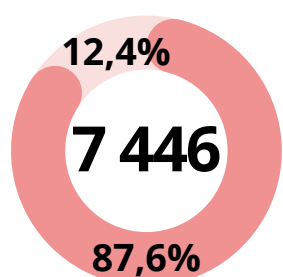

БРАЧНОСТЬ И РАЗВОДИМОСТЬ В ГОМЕЛЬСКОЙ ОБЛАСТИ

2025 год

ЗАРЕГИСТРИРОВАНО БРАКОВ

ЗАРЕГИСТРИРОВАНО РАЗВОДОВ

● городское население
● сельское население

● городское население
● сельское население

ОБЩИЙ КОЭФФИЦИЕНТ БРАЧНОСТИ

(на 1000 человек населения)

5,6

ВСЁ НАСЕЛЕНИЕ

6,3

ГОРОДСКОЕ НАСЕЛЕНИЕ

3,3

СЕЛЬСКОЕ НАСЕЛЕНИЕ

ОБЩИЙ КОЭФФИЦИЕНТ РАЗВОДИМОСТИ

(на 1000 человек населения)

3,9

ВСЁ НАСЕЛЕНИЕ

4,4

ГОРОДСКОЕ НАСЕЛЕНИЕ

1,9

СЕЛЬСКОЕ НАСЕЛЕНИЕ

ВСТУПИЛИ В БРАК